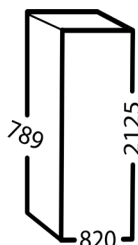

TEKNISKE SPECIFIKATIONER

Produktnavn	F710 G S RA L2 4N	Energieffektivitetsklasse / EEI	C / 42,7
Produkttype	Professionelt fryseskab 2/1 GN bred	Energiforbrug (kWh/år)	1578 kWh
Temperaturområde	-25/-5°C	Lydniveau	49,2 dB(A)
Rumindhold (brutto / nettovolumen)	614 / 451 liter	Garanti	5 år
Mål (BxDxH)	820x789x2125 mm	Klimaklasse	5 (40°C/40% RH)
Materiale (udvendig / indvendig)	Rustfri stål / Rustfri stål	Dørtype	Isoleret dør
Bruttovægt	136 kg	Ben	H = 135/200 mm
Kølemiddel / fyldning	R290 / 0,082 kg	Antal hylder (maksimalt antal)	4 / (27) - GN-mål 650x530 mm (BxD)
GWP og Co2 ækvivalent	3 / 0,000246 t	Udstyret med	Højrehængt vendbar dør med lås, selvluk, pedaldøråbner, 4 grå trådhylder og LED belysning.
Kølekapacitet ved -25°C	490 W	Variationsmuligheder	Dør (venstre-/højrehængt), trådhylder (grå/rustfri), hjulsæt i stedet for ben.
Eltilslutning	230 V, 50 Hz / 3,58A		
Tilslutningseffekt	368 W		